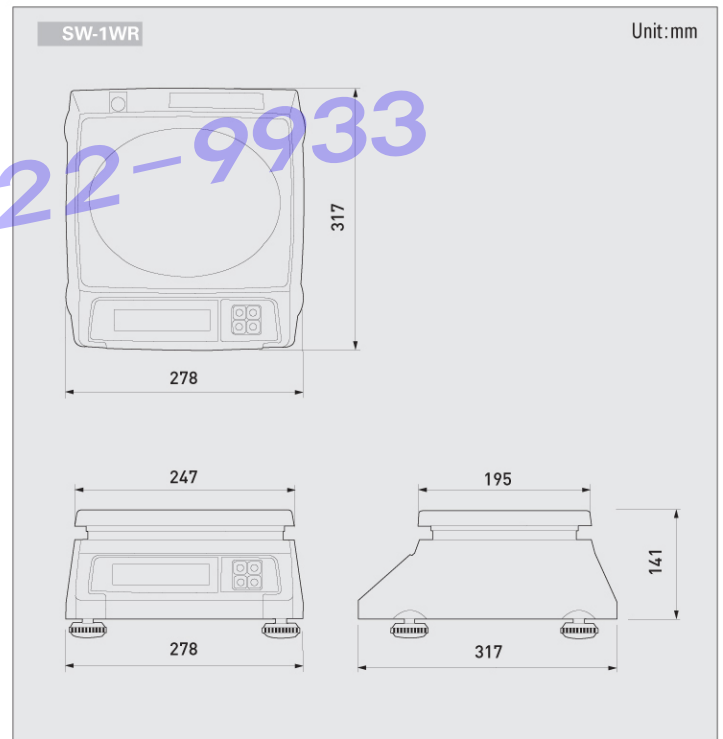

SW-1WR SERIES | Waterproof(Basic) Scale

밝고 선명한 LED디스플레이

표시부가 LED 디스플레이로 선명한 측정값을 확인하실 수 있습니다.

충전식 배터리 사용 및 완충전 표시가능

충전식 배터리를 적용하여 이동이 용이하며, 완충전 표시로 사용이 편리합니다.

제품사양

Model	SW-1WR			
최대표시(kg)	5	10	20	30
한눈의 값(g)	2	5	10	10
분해도	1/2,500	1/2,000	1/2,000	1/3,000
표시부	5자리(중량)			
디스플레이 타입	LED			
사용온도 범위	-10°C ~ +40°C			
사용전원	재충전 건전지, Pb 6V/3.2Ah 또는 12V/1.5A 아답터			
사용/충전시간	40시간 (디스플레이 1개)/12시간			
짐판 크기(mm)	247(W) x 195(D)			
제품 크기(mm)	278(W) x 317(D) x 141(H)			
제품 무게(kg)	3.7			

제품크기