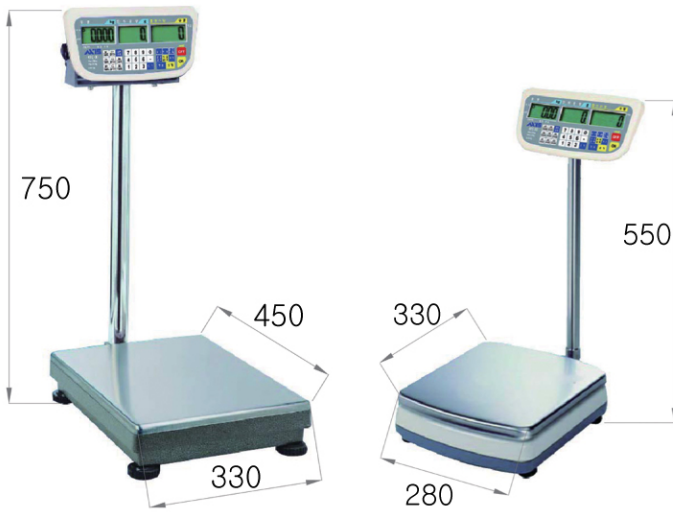

APC Series

특징

- 최대 1/15,000의 분해능
- 거친 산업환경에서도 문제 없이 사용 할 수 있는 매우 견고한 구조
- 고정밀로 설계된 산업용 계수용 저울로서 다량의 계수측정 가능
- 충전식 배터리 내장
- 최대 용량 이상을 넘어갈시 경보음 발동
- 25mm Backlight LCD 디스플레이
- Stainless Steel 재질의 계량판
- 최대 용량 이상시 알람 기능
- 자동 캘리브레이션, 합산 기능 및 데이터 메모리 축적 기능 등 내장
- RS232C 인터페이스 제공

Specifications

모 델	최대용량	최소표시	제품 규격	분해능	소비자가
* APC Series (계수용 저울 1/12,000~1/15,000)					
APC-30	30Kg	2g	280*330*550	1/15,000	539,000
APC-60	60Kg	5g	280*330*550	1/12,000	539,000
APC-150	150Kg	10g	330*450*750	1/15,000	616,000
APC-300	300Kg	20g	420*520*870	1/15,000	847,000
APC-550	550Kg	50g	500*600*870	1/11,000	1,078,000

** 상기 제품은 충전식 전지 및 AC 아답터 사용 제품임 **

050-2222-9933

산업용 전자저울

Platform 연결용 계수용 인디게이터

ACP Series

특징

- 1/1,000,000의 내부 분해도
- 1/12,000의 분해능과 300kg에서 3ton까지 1/15,000의 분해능을 가진 플랫폼
- 고정밀로 설계된 산업용 계수용 저울로서 다량의 계수측정 가능
- 자동 캘리브레이션, 합산 기능 및 단위 무게 설정 등 내장
- 충전식 배터리 내장 (완충기준 100시간 사용 가능)
- 최대 용량 이상시 알람 기능
- Backlight LCD 디스플레이
- 최대 용량 이상을 넘어갈시 경보음 발동
- 자동 캘리브레이션, 합산 기능 및 데이터 메모리 축적 기능 등 내장

Specifications

모 델	최대용량	최소표시	계량판 크기	분해능	소비자가
* ACP Series (플랫폼 계수용 저울)					
ACP-6			345*230		770,000
최소단위 0.5g / 최대중량 60,120,240,300,600 Kg 전용					
ACP-12			345*230		770,000
최소단위 1g / 최대중량 120,240,300,600,1200 Kg 전용					
ACP-24			345*230		770,000
최소단위 2g / 최대중량 240,300,600,1200,3000 Kg 전용					