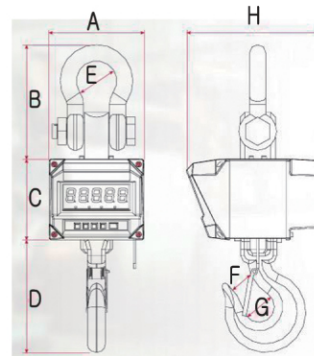

### Dimensions

모 델	A	B	C	D	E	F	G	H	Hook
ACS-600	210	160	180	235	65	38	43	228	2T
ACS-1Ton	210	160	180	235	65	38	43	228	2T
ACS-2Ton	210	160	180	245	65	50	58	228	2T

### Dimensions

모 델	A	B	C	D	E	F	G	H	Hook
ACSB-5Ton	211	164	181	188	72	43	60	274	9.5T
ACSB-7.5Ton	211	254	181	255	90	48	70	298	13.5T
ACSB-10Ton	211	254	181	255	90	48	70	298	13.5T
ACSB-15Ton	211	361	181	462	150	88	95	304	35T
ACSB-20Ton	211	361	181	462	150	88	95	304	35T