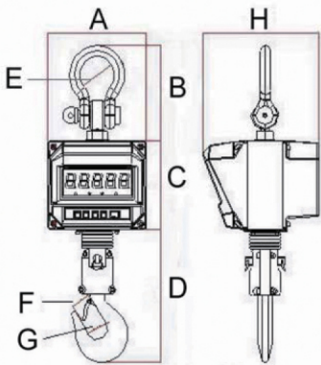

### ACS 특징

- 견고한 내구성 자량
- 최대 500%의 오버로드까지 견딜수 있는 내구 (CS-3T = 300%)
- 자동 캘리브레이션, 홀드기능, 고속 평균값 산출기능 등 내장
- 백라이트 기능이 내장된 대형 LCD
- 충전식 배터리 및 충전용 아답터 제공 (완충기준 80시간 사용가능)
- 리모컨으로 먼거리에서 간편하게 작동 및 측정 가능

### Dimensions

모 델	A	B	C	D	E	F	G	H	Hook
ACS-600	210	160	180	235	65	38	43	228	2T
ACS-1Ton	210	160	180	235	65	38	43	228	2T
ACS-2Ton	210	160	180	245	65	50	58	228	2T

### Dimensions

모 델	A	B	C	D	E	F	G	H	Hook
ACSB-5Ton	211	164	181	188	72	43	60	274	9.5T
ACSB-7.5Ton	211	254	181	255	90	48	70	298	13.5T
ACSB-10Ton	211	254	181	255	90	48	70	298	13.5T
ACSB-15Ton	211	361	181	462	150	88	95	304	35T
ACSB-20Ton	211	361	181	462	150	88	95	304	35T