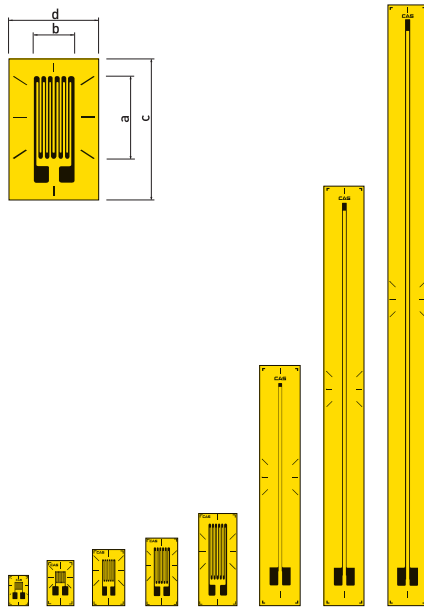

120Ω Strain Gauge (Cable Attached Option)

LINEAR

Order#	Dimension (unit : mm)			
Model	a	b	c	d
AP-XX-S10S - 120	1	1	5	3.2
AP-XX-S15S - 120	1.5	1.5	7	4
AP-XX-S30N - 120	3	2.1	9	5
AP-XX-S50N - 120	5	2.6	11	5
AP-XX-S80N - 120	8	3	15	6
AP-XX-S300N - 120	30	0.6	40	6
AP-XX-S600N - 120	60	0.8	70	6
AP-XX-S900N - 120	90	0.9	100	6

SHEAR

Order#	Dimension (unit : mm)			
Model	a	b	c	d
AP-XX-Q15S - 120	1.5	1.5	8	4
AP-XX-Q30S - 120	2.6	2.6	10.5	5.6

TEE ROSETTE

Order#	Dimension (unit : mm)			
Model	a	b	c	d
AP-XX-T10S - 120	1	1	5.3	6
AP-XX-T15S - 120	1.5	1.5	6.5	7
AP-XX-T30S - 120	3	3	9	11

Order#	Dimension (unit : mm)			
Model	a	b	c	d
AP-XX-TS10S - 120	1	1	5	5
AP-XX-TS30N - 120	3	2.1	9	9
AP-XX-TS50N - 120	5	2.6	11	11