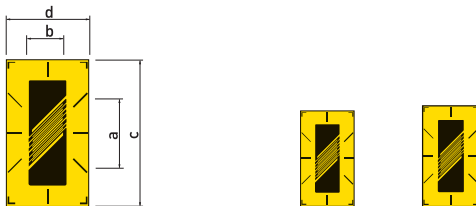

120Ω Strain Gauge (Cable Attached Option)

LINEAR

Order#	Dimension (unit : mm)			
Model	a	b	c	d
AP-XX-S10S - 120	1	1	5	3.2
AP-XX-S15S - 120	1.5	1.5	7	4
AP-XX-S30N - 120	3	2.1	9	5
AP-XX-S50N - 120	5	2.6	11	5
AP-XX-S80N - 120	8	3	15	6
AP-XX-S300N - 120	30	0.6	40	6
AP-XX-S600N - 120	60	0.8	70	6
AP-XX-S900N - 120	90	0.9	100	6

SHEAR

Order#	Dimension (unit : mm)			
Model	a	b	c	d
AP-XX-Q15S - 120	1.5	1.5	8	4
AP-XX-Q30S - 120	2.6	2.6	10.5	5.6

TEE ROSETTE

Order#	Dimension (unit : mm)			
Model	a	b	c	d
AP-XX-T10S - 120	1	1	5.3	6
AP-XX-T15S - 120	1.5	1.5	6.5	7
AP-XX-T30S - 120	3	3	9	11

Order#	Dimension (unit : mm)			
Model	a	b	c	d
AP-XX-TS10S - 120	1	1	5	5
AP-XX-TS30N - 120	3	2.1	9	9
AP-XX-TS50N - 120	5	2.6	11	11