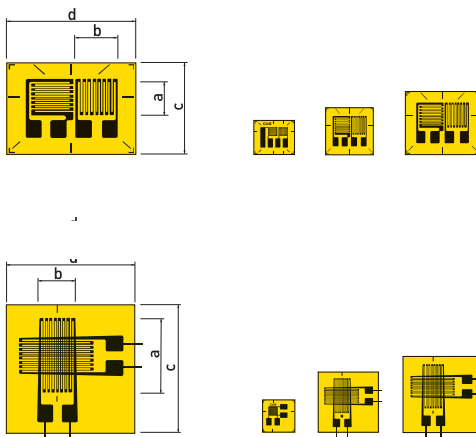

120Ω Strain Gauge (Cable Attached Option)

LINEAR

Order#	Dimension (unit : mm)			
Model	a	b	c	d
AP-XX-S10S - 120	1	1	5	3.2
AP-XX-S15S - 120	1.5	1.5	7	4
AP-XX-S30N - 120	3	2.1	9	5
AP-XX-S50N - 120	5	2.6	11	5
AP-XX-S80N - 120	8	3	15	6
AP-XX-S300N - 120	30	0.6	40	6
AP-XX-S600N - 120	60	0.8	70	6
AP-XX-S900N - 120	90	0.9	100	6

SHEAR

Order#	Dimension (unit : mm)			
Model	a	b	c	d
AP-XX-Q15S - 120	1.5	1.5	8	4
AP-XX-Q30S - 120	2.6	2.6	10.5	5.6

TEE ROSETTE

Order#	Dimension (unit : mm)			
Model	a	b	c	d
AP-XX-T10S - 120	1	1	5.3	6
AP-XX-T15S - 120	1.5	1.5	6.5	7
AP-XX-T30S - 120	3	3	9	11

Order#	Dimension (unit : mm)			
Model	a	b	c	d
AP-XX-TS10S - 120	1	1	5	5
AP-XX-TS30N - 120	3	2.1	9	9
AP-XX-TS50N - 120	5	2.6	11	11