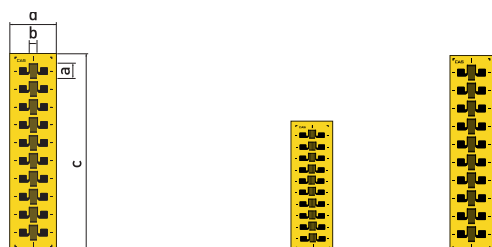

## 3-ELEMENT ROSETTE

Order#	Dimension (unit : mm)			
Model	a	b	c	d
AP-XX-R10S - 120	1	1	6	9
AP-XX-R15S - 120	1.5	1.5	7	12
AP-XX-R30N - 120	3	2.1	9	16

## 3-ELEMENT ROSETTE

Order#	Dimension (unit : mm)			
Model	a	b	c	d
AP-XX-RS30S - 120	3	2.1	9	9
AP-XX-RS50N - 120	5	2.6	11	11

## STRIP GAUGE

Order#	Dimension (unit : mm)			
Model	a	b	c	d
AP-XX-SH15S - 120	1.5	1.5	7	23
AP-XX-SH30N - 120	3	2	10	29

## STRIP GAUGE

Order#	Dimension (unit : mm)			
Model	a	b	c	d
AP-XX-SV15S - 120	1.5	1.5	27	7
AP-XX-SV30N - 120	3	2.1	44.5	8