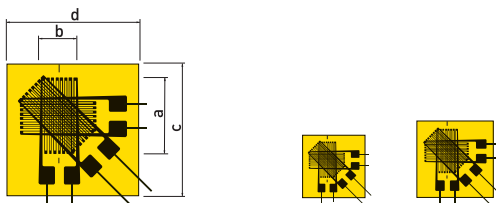

## 3-ELEMENT ROSETTE

Order#	Dimension (unit : mm)			
Model	a	b	c	d
AP-XX-R10S - 120	1	1	6	9
AP-XX-R15S - 120	1.5	1.5	7	12
AP-XX-R30N - 120	3	2.1	9	16

## 3-ELEMENT ROSETTE

Order#	Dimension (unit : mm)			
Model	a	b	c	d
AP-XX-RS30S - 120	3	2.1	9	9
AP-XX-RS50N - 120	5	2.6	11	11

## STRIP GAUGE

Order#	Dimension (unit : mm)			
Model	a	b	c	d
AP-XX-SH15S - 120	1.5	1.5	7	23
AP-XX-SH30N - 120	3	2	10	29

## STRIP GAUGE

Order#	Dimension (unit : mm)			
Model	a	b	c	d
AP-XX-SV15S - 120	1.5	1.5	27	7
AP-XX-SV30N - 120	3	2.1	44.5	8