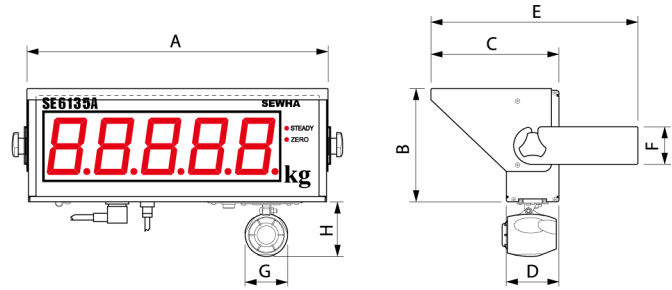

SE 6125A / SE 6135A / SE 6145A / SE 6165A

CASSCIENCE.COM

제품 특징

- 벽·천장 고정형 외부표시기
- RS232C / RS485, 커런트 루프 모두 사용 가능
- 타사 인디케이터와 호환 가능
- 자동백업기능 삭제
- 통신 속도 자동 셋팅 (2,400 ~ 115,200 bps)
- 부저&스위치(옵션)

제품 외형도 [Unit:mm]

Unit (mm)	A	B	C	D	E	F	G	H
SE 6125A	330	131	150	70	255	50	57	73
SE 6135A	400	151	170	70	275	50		
SE 6145A	545	183	185	70	290	50		
SE 6165A	720	247	210	70	325	70		

	문자 높이	무게	전원 사양	작동 환경	사이즈 A x B x C (mm)
SE 6125A	58.4mm	2.5 kg	Free Voltage (AC 100V~240V, 50/60Hz)	- 10°C ~ + 40°C Under 85% RH	330 x 131 x 150
SE 6135A	76.2mm	4.5 kg			400 x 151 x 170
SE 6145A	101.6mm	7.0 kg			545 x 183 x 185
SE 6165A	152.4mm	9.0 kg			720 x 247 x 210