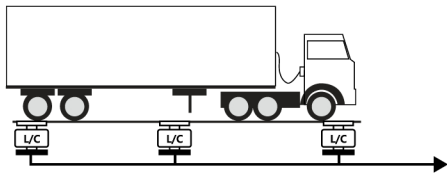

SE 6125A / SE 6135A / SE 6145A / SE 6165A

CASSCIENCE.COM

제품 특징

- 벽·천장 고정형 외부표시기
- RS232C / RS485, 커런트 루프 모두 사용 가능
- 타사 인디케이터와 호환 가능
- 자동백업기능 삭제
- 통신 속도 자동 셋팅 (2,400 ~ 115,200 bps)
- 부저&스위치(옵션)

제품 외형도 [Unit:mm]

Unit (mm)	A	B	C	D	E	F	G	H
SE 6125A	330	131	150	70	255	50	57	73
SE 6135A	400	151	170	70	275	50		
SE 6145A	545	183	185	70	290	50		
SE 6165A	720	247	210	70	325	70		

	문자 높이	무게	전원 사양	작동 환경	사이즈 A x B x C (mm)
SE 6125A	58.4mm	2.5 kg	Free Voltage (AC 100V~240V, 50/60Hz)	- 10°C ~ + 40°C Under 85% RH	330 x 131 x 150
SE 6135A	76.2mm	4.5 kg			400 x 151 x 170
SE 6145A	101.6mm	7.0 kg			545 x 183 x 185
SE 6165A	152.4mm	9.0 kg			720 x 247 x 210