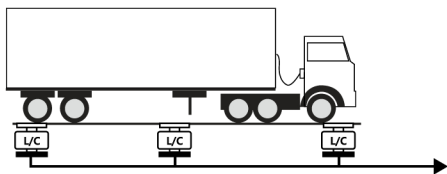

SE 6125A / SE 6135A / SE 6145A / SE 6165A

CASSCIENCE.COM

제품 특징

- 벽·천장 고정형 외부표시기
- RS232C / RS485, 커런트 루프 모두 사용 가능
- 타사 인디케이터와 호환 가능
- 자동백업기능 삭제
- 통신 속도 자동 셋팅 (2,400 ~ 115,200 bps)
- 부저&스위치(옵션)

제품 외형도 [Unit:mm]

Unit (mm)	A	B	C	D	E	F	G	H
SE 6125A	330	131	150	70	255	50	57	73
SE 6135A	400	151	170	70	275	50		
SE 6145A	545	183	185	70	290	50		
SE 6165A	720	247	210	70	325	70		

	문자 높이	무게	전원 사양	작동 환경	사이즈 A x B x C (mm)
SE 6125A	58.4mm	2.5 kg	Free Voltage (AC 100V~240V, 50/60Hz)	- 10°C ~ + 40°C Under 85% RH	330 x 131 x 150
SE 6135A	76.2mm	4.5 kg			400 x 151 x 170
SE 6145A	101.6mm	7.0 kg			545 x 183 x 185
SE 6165A	152.4mm	9.0 kg			720 x 247 x 210