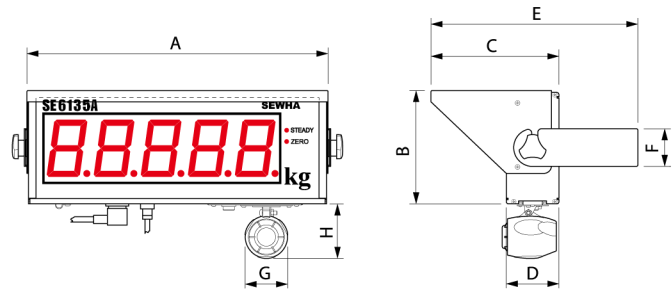

SE 6125A / SE 6135A / SE 6145A / SE 6165A

CASSCIENCE.COM

제품 특징

- 벽·천장 고정형 외부표시기
- RS232C / RS485, 커런트 루프 모두 사용 가능
- 타사 인디케이터와 호환 가능
- 자동백업기능 삭제
- 통신 속도 자동 셋팅 (2,400 ~ 115,200 bps)
- 부저&스위치(옵션)

제품 외형도 [Unit:mm]

Unit (mm)	A	B	C	D	E	F	G	H
SE 6125A	330	131	150	70	255	50	57	73
SE 6135A	400	151	170	70	275	50		
SE 6145A	545	183	185	70	290	50		
SE 6165A	720	247	210	70	325	70		

	문자 높이	무게	전원 사양	작동 환경	사이즈 A x B x C (mm)
SE 6125A	58.4mm	2.5 kg	Free Voltage (AC 100V~240V, 50/60Hz)	- 10°C ~ + 40°C Under 85% RH	330 x 131 x 150
SE 6135A	76.2mm	4.5 kg			400 x 151 x 170
SE 6145A	101.6mm	7.0 kg			545 x 183 x 185
SE 6165A	152.4mm	9.0 kg			720 x 247 x 210