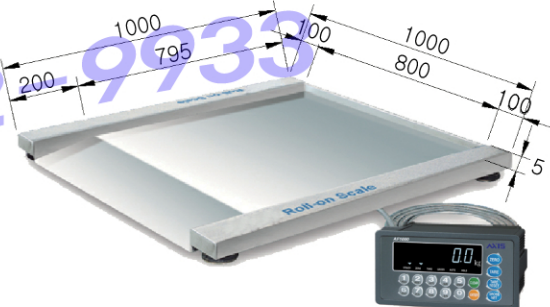

ARS-B Series(진입 후진형) : All Stainless Steel

Specifications

타입	모델	최대용량/최소눈금	전체 규격	평면 규격	소비자가
Roll-on Scale 무늬 철판 진입/진출형	AR-300	300Kg / 100g	1000*1000*90	600*800	1,455,000
	AR-500	500Kg / 200g	1000*1000*90	600*800	1,455,000
	AR-1000	1000Kg / 500g	1000*1000*90	600*800	1,546,000
	AR-1500	1500Kg / 500g	1000*1000*90	600*800	1,546,000
	AR-2000	2000Kg / 500g	1000*1000*90	600*800	1,637,000
Roll-on Scale 무늬 철판 진입/후진형	AR-300B	300Kg / 100g	1000*1000*90	795*800	1,455,000
	AR-500B	500Kg / 200g	1000*1000*90	795*800	1,455,000
	AR-1000B	1000Kg / 500g	1000*1000*90	795*800	1,546,000
	AR-1500B	1500Kg / 500g	1000*1000*90	795*800	1,546,000
	AR-2000B	2000Kg / 500g	1000*1000*90	795*800	1,637,000
Roll-on Scale Stainless Steel 304 진입/진출형	ARS-300	300Kg / 100g	1000*1000*90	600*800	2,546,000
	ARS-500	500Kg / 200g	1000*1000*90	600*800	2,546,000
	ARS-1000	1000Kg / 500g	1000*1000*90	600*800	2,819,000
	ARS-1500	1500Kg / 500g	1000*1000*90	600*800	2,819,000
	ARS-2000	2000Kg / 500g	1000*1000*90	600*800	3,273,000
Roll-on Scale Stainless Steel 304 진입/후진형	ARS-300B	300Kg / 100g	1000*1000*90	795*800	2,637,000
	ARS-500B	500Kg / 200g	1000*1000*90	795*800	2,637,000
	ARS-1000B	1000Kg / 500g	1000*1000*90	795*800	2,910,000
	ARS-1500B	1500Kg / 500g	1000*1000*90	795*800	2,910,000
	ARS-2000B	2000Kg / 500g	1000*1000*90	795*800	3,364,000
스탠드 (Steel)		고정형	각 파이프 *1200mm(H)	PFS-1200	128,000
스탠드 (Steel)		이동형	각 파이프 *1200mm(H)	PMS-1200	128,000
스탠드 (Stainless)		고정형	각 파이프 *1200mm(H)	PFSS-1200	273,000
스탠드 (Stainless)		이동형	각 파이프 *1200mm(H)	PMSS-1200	328,000
Option 1	IP 67 방수등급 Stainless Load cell 사용시				728,000
Option 2	SUS304 광택시			SUS 사용시	182,000
Option 3	충전형 인디게이터			AF-202RD	354,000
	IP 67 충전형 인디게이터			AF-230RBS	477,000
모델별 L/C	AR-300	ABSA-250L	ARS-300	ASS-500L	
사용모델	AR-500	ABSA-500L	ARS500	ASS-500L	
	AR-1000~2000	ABSA-1Ton	ARS-1000~2000	ASS-1Ton	

**** 원자재 및 물류비용 인상에 따라 가격변동이 있을수 있음 ****   **** 물류비용은 별도입니다 ****
**** 스탠드 각 파이프 규격 : 50 * 30 * 3.2T ****