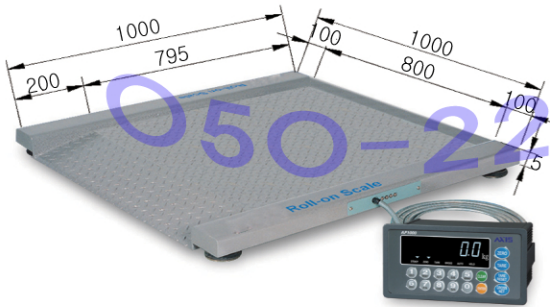

AR-B Series(진입 후진형) : 무늬철판