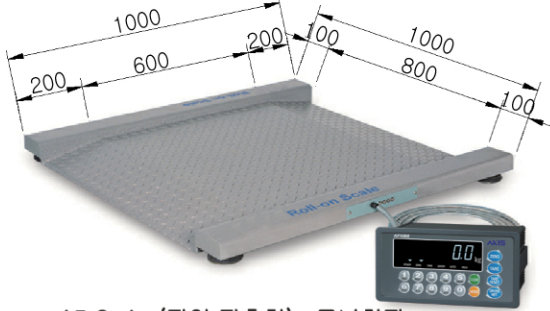

Digital Leader 산업용 플랫폼 스케일

Roll-on Scale

견고한 몸체와 체크무늬 상판으로 된 구성으로 된 플랫폼 저울이며 외부 충격으로부터 보호 설계된 로드셀과 케이블로 견고함을 한층 더한 제품입니다. 고급 분체도장 후처리되었으며, 350ohm 3mV / V 로드셀 4개로 구성되었습니다. 선택사양 : 스테인레스 로드셀, 스탠드

AR Series(진입 진출형) : 무늬철판