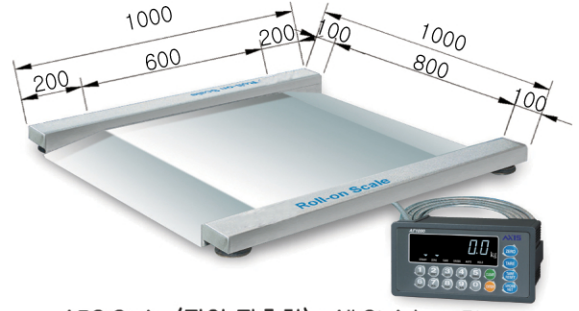

Digital Leader 산업용 플랫폼 스케일

Roll-on Scale

견고한 몸체와 체크무늬 상판으로 된 구성으로 된 플랫폼 저울이며 외부 충격으로부터 보호 설계된 로드셀과 케이블로 견고함을 한층 더한 제품입니다. 고급 분체도장 후처리되었으며, 350ohm 3mV / V 로드셀 4개로 구성되었습니다. 선택사양 : 스테인레스 로드셀, 스탠드

AR Series(진입 진출형) : 무늬철판