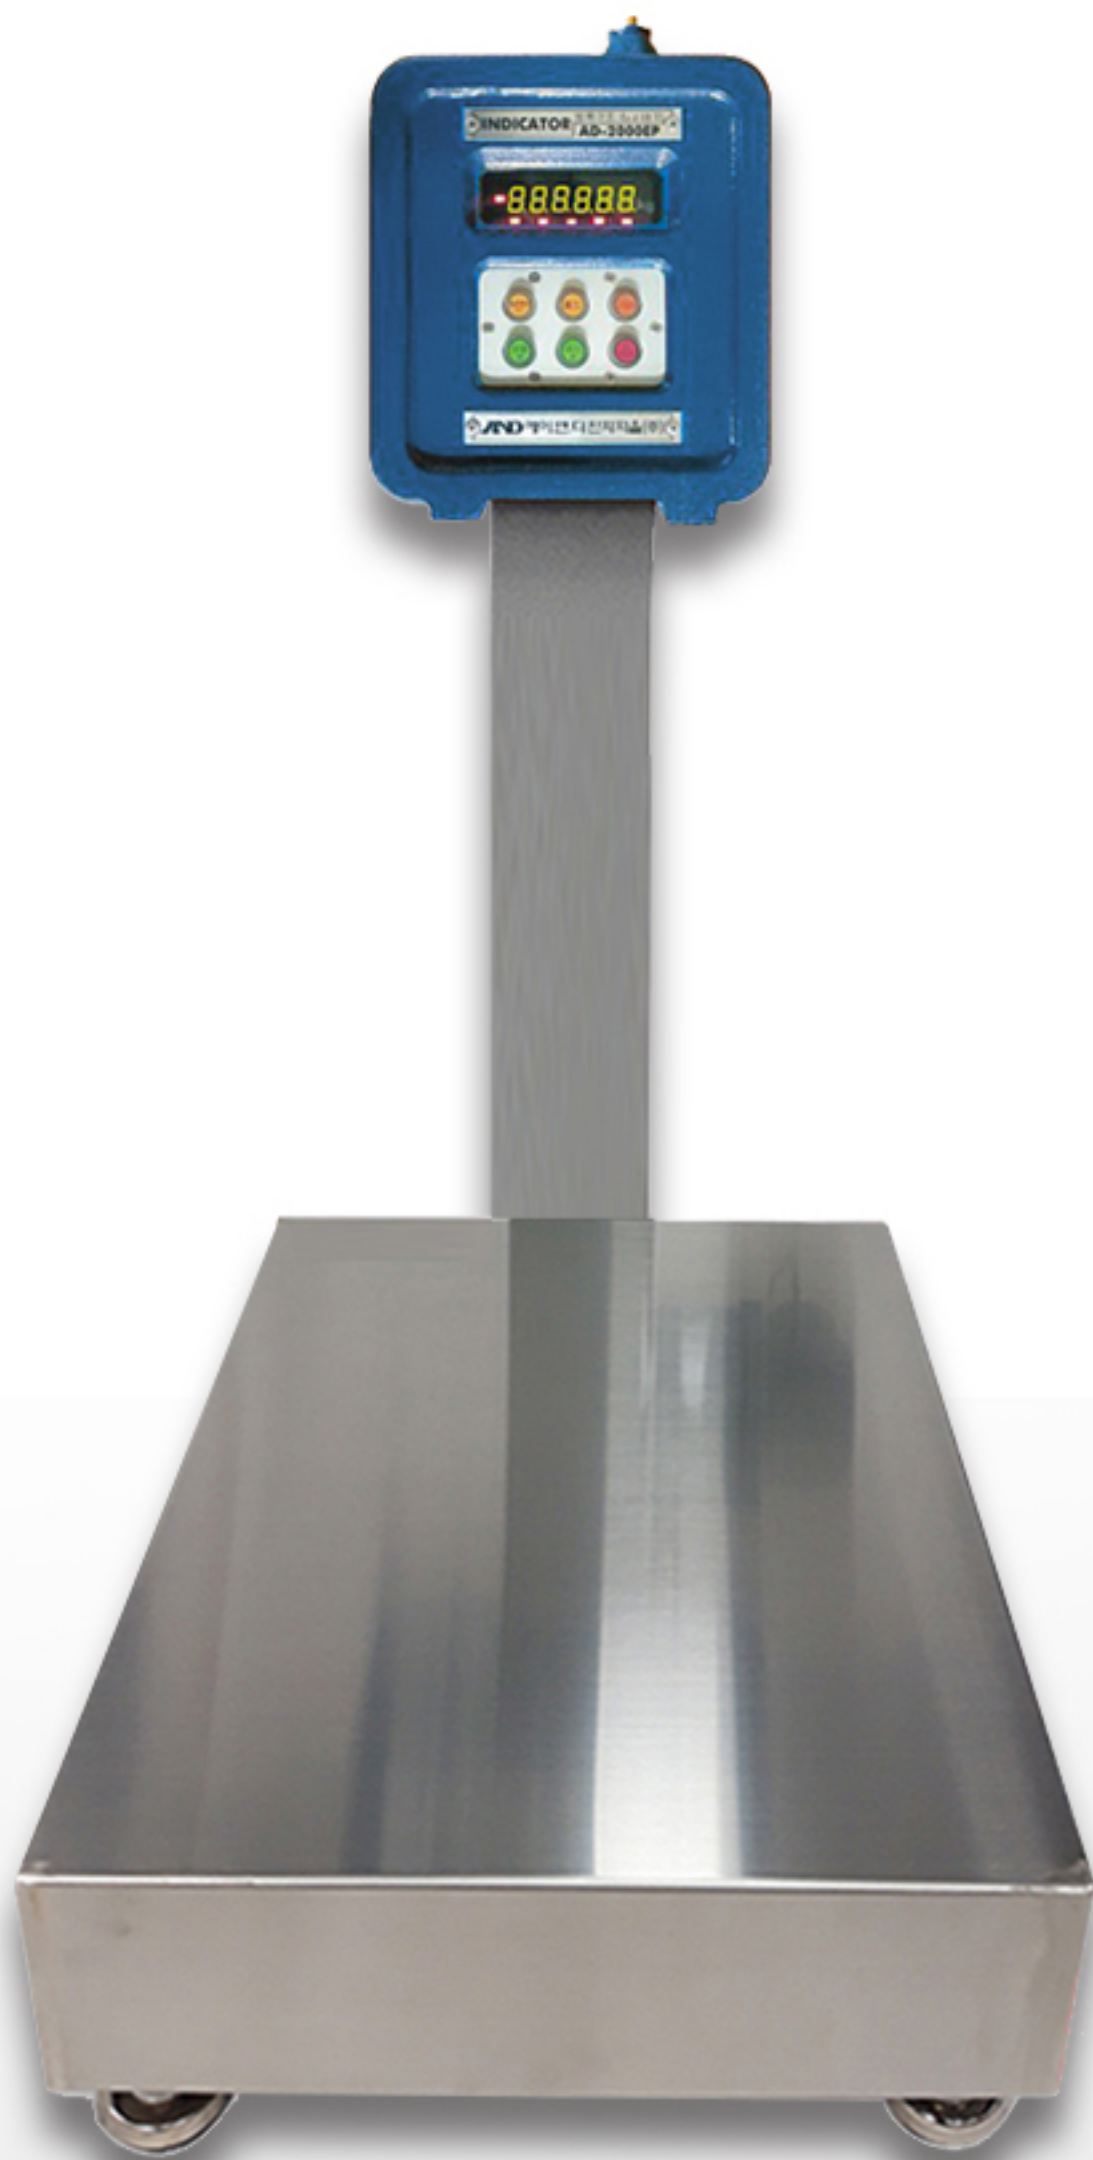

LK-2000EP Series

내압·분진 벤치 방폭 저울/Bench EXP Proof Scale

·LK-2000EP Series 특징점

- 방폭 현장의 벤치 스케일
- 홀드 기능 내장(일반 홀드·피크 홀드)
- 가산 기능 내장(수동 가산·자동 가산)
- 방수·방진·방폭 폭발 위험 구역에서의 계량
작업에 대한 승인
- 내압 분진 방폭
Ex D II B T6/Ex tD A21 IP66 T85 °C

LK-2000EP 내압·분진 벤치 방폭 저울

24시간 충전 후 80시간 연속 작동이 가능한 LK-2000EP 저울입니다.
폭발 위험 구역 계량 작업시 적합합니다.

0~2 zone의 위험장소에서 사용 가능

리튬 인산철 배터리가 사용되었으며
충전형 타입, AC 전용 타입으로 2가지 타입입니다.

충전형 타입 모델

AC 전용 타입 모델

품질로 인정 받는 “Made in Korea”

· 제품 디테일 | Product Detail

충전형 타입 모델

AD-2300EXP 인디케이터

24시간 충전 후 80시간 작동이 가능하며
폭발 위험성이 ZERO입니다.

AC전용 타입 모델

AD-2000EP 인디케이터

내부 분해능 약 16,000,000D
최대 표시 분해능 40,000D 입니다.

전원 케이블(Optional)

다양한 종류의 출력 및 케이블을 확정하여
사용 가능합니다.(충전중일 경우 사용)

수평 조절기

제품 하단 부분의 수평을 조절할 수 있습니다.

· 제원 및 사양 | Specification

Model	LK-2000EP K60	LK-2000EP K200	LK-2000EP K300
짐판 크기	400(W)x500(D)mm	500(W)x600(D)mm	600(W)x800(D)mm
최대 표시(kg)	60kg	200kg	300kg
한눈의 값(g)	10g	50g	100g
표시부	LED 7세그먼트 6자리(Heigh:14.2mm) 안정, 총 중량, 용기, 영점, 홀드		
외부입출력부	표준 시리얼 출력:Current Loop/RS-232C 콘트롤 I/O(접점 입력):외부입력 4점(기능 선택 가능)		
사용 온도	-10° C~40° C		
사용 전원	AC 85~230V		
옵션	RS-422/485, 아날로그 4~20mA/0~10V), 무선 통신(wifi)		