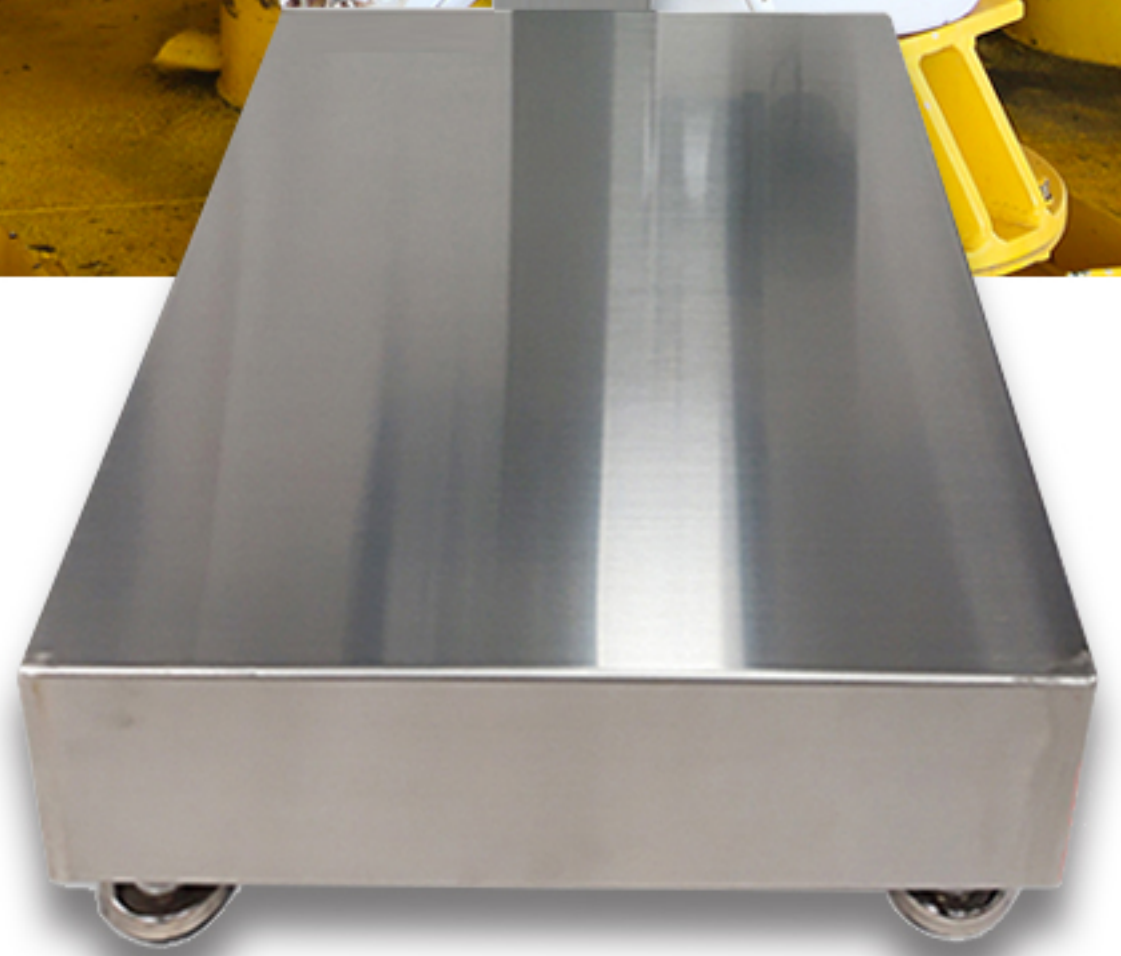

LK-2000EP Series

내압·분진 벤치 방폭 저울/Bench EXP Proof Scale

·LK-2000EP Series 특징점

- 방폭 현장의 벤치 스케일
- 홀드 기능 내장(일반 홀드·피크 홀드)
- 가산 기능 내장(수동 가산·자동 가산)
- 방수·방진·방폭 폭발 위험 구역에서의 계량
작업에 대한 승인
- 내압 분진 방폭
Ex D II B T6/Ex tD A21 IP66 T85 °C

LK-2000EP 내압·분진 벤치 방폭 저울

24시간 충전 후 80시간 연속 작동이 가능한 LK-2000EP 저울입니다.
폭발 위험 구역 계량 작업시 적합합니다.

0~2 zone의 위험장소에서 사용 가능

리튬 인산철 배터리가 사용되었으며
충전형 타입, AC 전용 타입으로 2가지 타입입니다.

충전형 타입 모델

AC 전용 타입 모델

품질로 인정 받는 “Made in Korea”

· 제품 디테일 | Product Detail

충전형 타입 모델

AD-2300EXP 인디케이터

24시간 충전 후 80시간 작동이 가능하며
폭발 위험성이 ZERO입니다.

AC전용 타입 모델

AD-2000EP 인디케이터

내부 분해능 약 16,000,000D
최대 표시 분해능 40,000D 입니다.

전원 케이블(Optional)

다양한 종류의 출력 및 케이블을 확정하여
사용 가능합니다.(충전중일 경우 사용)

수평 조절기

제품 하단 부분의 수평을 조절할 수 있습니다.

· 제원 및 사양 | Specification

Model	LK-2000EP K60	LK-2000EP K200	LK-2000EP K300
짐판 크기	400(W)x500(D)mm	500(W)x600(D)mm	600(W)x800(D)mm
최대 표시(kg)	60kg	200kg	300kg
한눈의 값(g)	10g	50g	100g
표시부	LED 7세그먼트 6자리(Heigh:14.2mm) 안정, 총 중량, 용기, 영점, 홀드		
외부입출력부	표준 시리얼 출력:Current Loop/RS-232C 콘트롤 I/O(접점 입력):외부입력 4점(기능 선택 가능)		
사용 온도	-10° C~40° C		
사용 전원	AC 85~230V		
옵션	RS-422/485, 아날로그 4~20mA/0~10V), 무선 통신(wifi)		