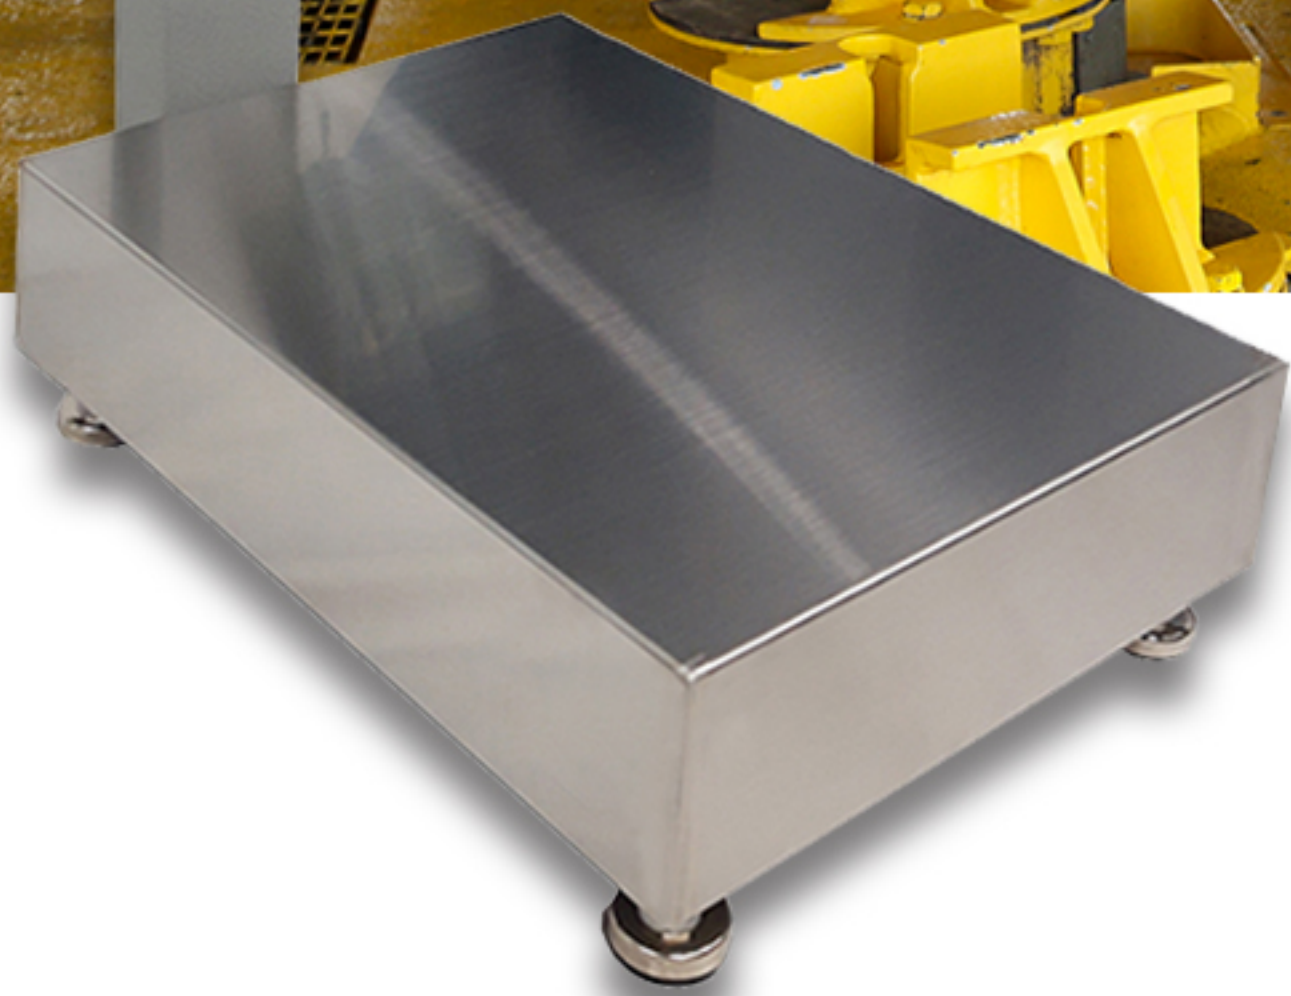

LK-2000EP Series

내압·분진 벤치 방폭 저울/Bench EXP Proof Scale

·LK-2000EP Series 특징점

- 방폭 현장의 벤치 스케일
- 홀드 기능 내장(일반 홀드·피크 홀드)
- 가산 기능 내장(수동 가산·자동 가산)
- 방수·방진·방폭 폭발 위험 구역에서의 계량
작업에 대한 승인
- 내압 분진 방폭
Ex D II B T6/Ex tD A21 IP66 T85 °C

LK-2000EP 내압·분진 벤치 방폭 저울

24시간 충전 후 80시간 연속 작동이 가능한 LK-2000EP 저울입니다.
폭발 위험 구역 계량 작업시 적합합니다.

0~2 zone의 위험장소에서 사용 가능

리튬 인산철 배터리가 사용되었으며
충전형 타입, AC 전용 타입으로 2가지 타입입니다.

충전형 타입 모델

AC 전용 타입 모델

품질로 인정 받는 “Made in Korea”

· 제품 디테일 | Product Detail

충전형 타입 모델

AD-2300EXP 인디케이터

24시간 충전 후 80시간 작동이 가능하며
폭발 위험성이 ZERO입니다.

AC전용 타입 모델

AD-2000EP 인디케이터

내부 분해능 약 16,000,000D
최대 표시 분해능 40,000D 입니다.

전원 케이블(Optional)

다양한 종류의 출력 및 케이블을 확정하여
사용 가능합니다.(충전중일 경우 사용)

수평 조절기

제품 하단 부분의 수평을 조절할 수 있습니다.

· 제원 및 사양 | Specification

Model	LK-2000EP K60	LK-2000EP K200	LK-2000EP K300
짐판 크기	400(W)x500(D)mm	500(W)x600(D)mm	600(W)x800(D)mm
최대 표시(kg)	60kg	200kg	300kg
한눈의 값(g)	10g	50g	100g
표시부	LED 7세그먼트 6자리(Heigh:14.2mm) 안정, 총 중량, 용기, 영점, 홀드		
외부입출력부	표준 시리얼 출력:Current Loop/RS-232C 콘트롤 I/O(접점 입력):외부입력 4점(기능 선택 가능)		
사용 온도	-10° C~40° C		
사용 전원	AC 85~230V		
옵션	RS-422/485, 아날로그 4~20mA/0~10V), 무선 통신(wifi)		