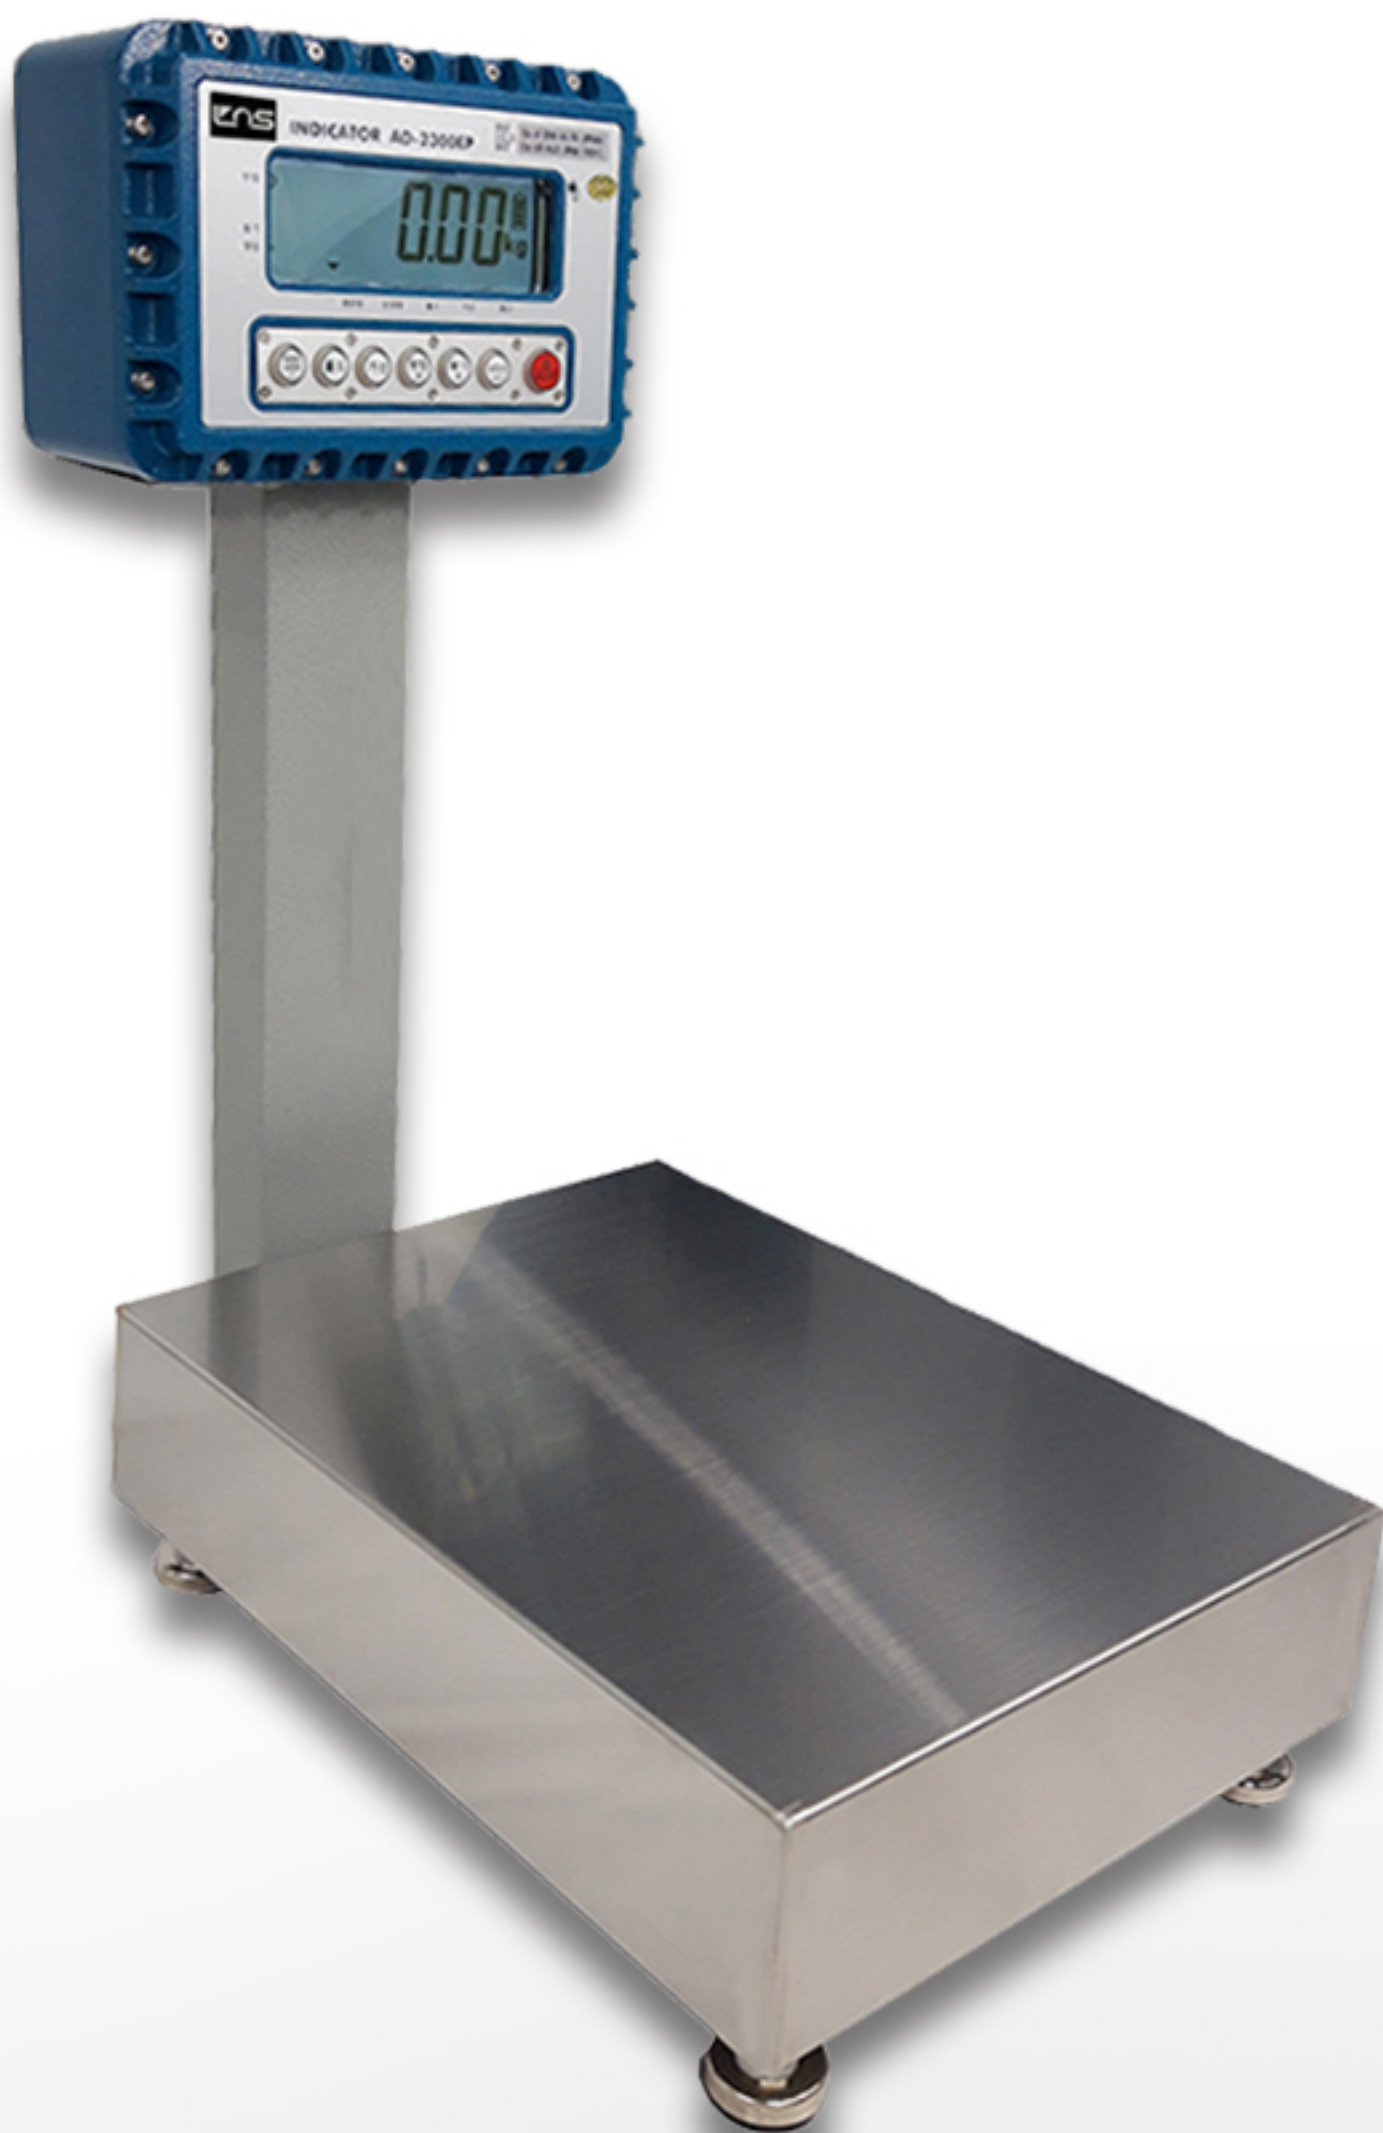

LK-2000EP Series

내압·분진 벤치 방폭 저울/Bench EXP Proof Scale

·LK-2000EP Series 특징점

- 방폭 현장의 벤치 스케일
- 홀드 기능 내장(일반 홀드·피크 홀드)
- 가산 기능 내장(수동 가산·자동 가산)
- 방수·방진·방폭 폭발 위험 구역에서의 계량
작업에 대한 승인
- 내압 분진 방폭
Ex D II B T6/Ex tD A21 IP66 T85 °C

LK-2000EP 내압·분진 벤치 방폭 저울

24시간 충전 후 80시간 연속 작동이 가능한 LK-2000EP 저울입니다.
폭발 위험 구역 계량 작업시 적합합니다.

0~2 zone의 위험장소에서 사용 가능

리튬 인산철 배터리가 사용되었으며
충전형 타입, AC 전용 타입으로 2가지 타입입니다.

충전형 타입 모델

AC 전용 타입 모델

품질로 인정 받는 “Made in Korea”

· 제품 디테일 | Product Detail

충전형 타입 모델

AD-2300EXP 인디케이터

24시간 충전 후 80시간 작동이 가능하며
폭발 위험성이 ZERO입니다.

AC전용 타입 모델

AD-2000EP 인디케이터

내부 분해능 약 16,000,000D
최대 표시 분해능 40,000D 입니다.

전원 케이블(Optional)

다양한 종류의 출력 및 케이블을 확정하여
사용 가능합니다.(충전중일 경우 사용)

수평 조절기

제품 하단 부분의 수평을 조절할 수 있습니다.

· 제원 및 사양 | Specification

Model	LK-2000EP K60	LK-2000EP K200	LK-2000EP K300
짐판 크기	400(W)x500(D)mm	500(W)x600(D)mm	600(W)x800(D)mm
최대 표시(kg)	60kg	200kg	300kg
한눈의 값(g)	10g	50g	100g
표시부	LED 7세그먼트 6자리(Heigh:14.2mm) 안정, 총 중량, 용기, 영점, 홀드		
외부입출력부	표준 시리얼 출력:Current Loop/RS-232C 콘트롤 I/O(접점 입력):외부입력 4점(기능 선택 가능)		
사용 온도	-10° C~40° C		
사용 전원	AC 85~230V		
옵션	RS-422/485, 아날로그 4~20mA/0~10V), 무선 통신(wifi)		