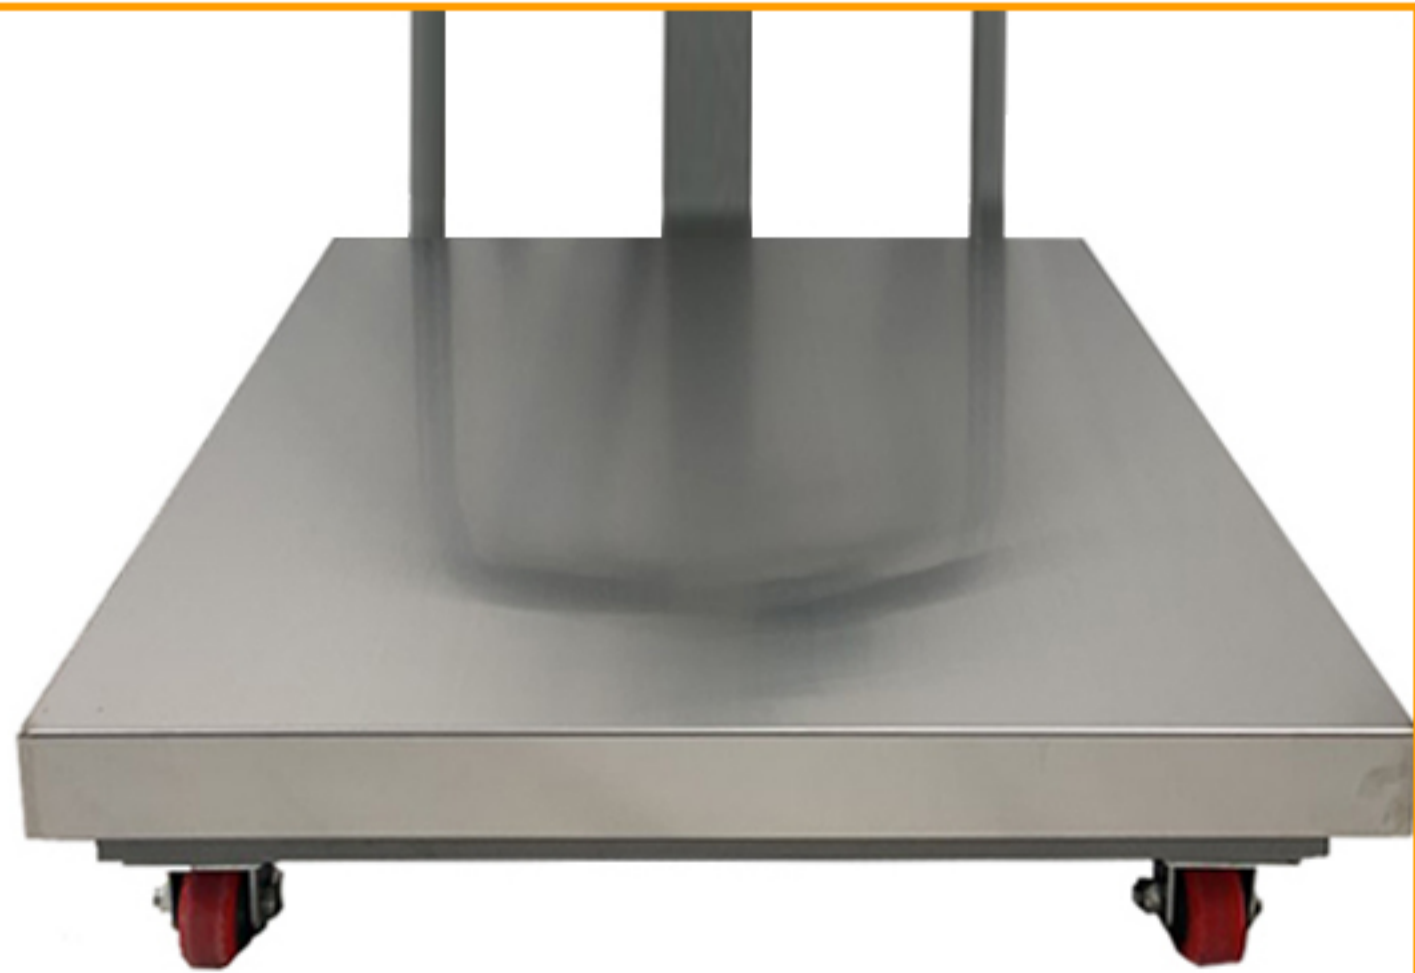


LK-2300EP Series

내압·분진 대차 방폭 저울/Cart EXP Proof Scale

·LK-2300EP Series 특징점

- 방폭 현장의 대차형 스케일
- 홀드 기능 내장(일반 홀드·피크 홀드)
- 가산 기능 내장(수동 가산·자동 가산)
- 방수·방진·방폭 폭발 위험 구역에서의 계량
작업에 대한 승인
- 내압 분진 방폭
Ex D II B T6/Ex tD A21 IP66 T85 °C

LK-2300EP 내압·분진 대차 방폭 저울

24시간 충전 후 80시간 연속 작동이 가능한 LK-2300EP 저울입니다.
폭발 위험 구역 계량 작업시 적합합니다.

0~2 zone의 위험장소에서 사용 가능

리튬 인산철 배터리가 사용되었으며
비계량시 대차로 사용 가능합니다.

품질로 인정 받는 “Made in Korea”

· 제품 디테일 | Product Detail

AD-2300EXP 인디케이터

24시간 충전 후 80시간 작동이 가능하며
폭발 위험성이 ZERO입니다.

전원 케이블(Optional)

다양한 종류의 출력 및 케이블을 확정
하여 사용 가능합니다.

이동형 손잡이

이동에 용이한 손잡이입니다.

3인치 우레탄 바퀴

회전형 바퀴로 손쉽게 이동·고정

· 제원 및 사양 | Specification

Model	LK-2300EP K60	LK-2300EP K200	LK-2300EP K300
집판 크기	400(W)x500(D)mm	500(W)x600(D)mm	600(W)x800(D)mm
최대 표시(kg)	60kg	200kg	300kg
한눈의 값(g)	10g	50g	100g
사용 온도	-5 ° ~40 ° , 45 ° ~95% R.H		
사용 전원	리튬 인산철 충전형 배터리x6ea 24시간 충전 후 80시간 작동 가능		
옵션	OP-03:RS-422/485, OP-04:RS-232C, OP-05:무선 통신 카드(zeegbi)		